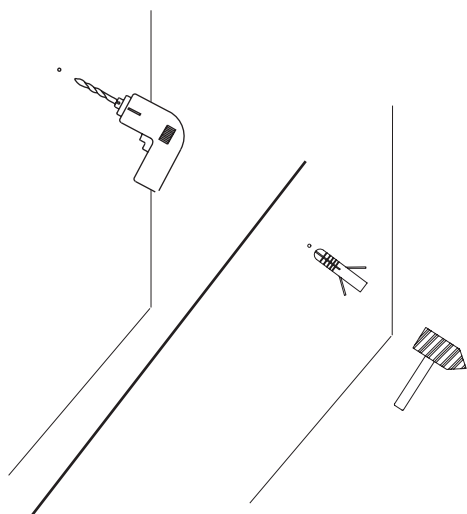

ESPEJO HANGER

HANGER MIRROR

Manual de instrucciones
Instruction manual

MATERIAL DE MONTAJE *MOUNTING MATERIAL*

Material	
Taladradora / <i>Drill</i> (no incluido) / (not included)	
Martillo / <i>Hammer</i> (no incluido) / (not included)	
Tornillos / <i>Screws</i> (incluido) / (included)	
Tacos tornillos / <i>Screw plugs</i> (incluido) / (included)	
Colgador / <i>Hanger</i> (incluido) / (included)	

MONTAJE *ASSEMBLY*

Taladre la pared a la altura deseada en la que quiera colocar el espejo y coloque los tacos en la pared.

Drill the wall to the desired height where you want to place the mirror and place the dowels on the wall.

Instalación del espejo *Mirror installation*

A continuación enrosque el tornillo en el colgador.

Then screw the screw into the hanger.

Atornille el colgador en el taco colocado a la pared.

Screw the hanger into the plug attached to the wall.

Coloque el espejo dentro de la muesca del colgador.

Place the mirror inside the notch on the hanger.