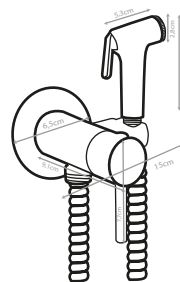

### Características técnicas

<b>Material cuerpo</b>	Latón
<b>Material maneta</b>	Zinc
<b>Material grifo</b>	ABS
<b>Tipo de cartucho</b>	Cerámico. 35mm.
<b>Tipo de aireador</b>	ABS
<b>Dimensión brazo barra</b>	35 cm
<b>Salida agua maneral</b>	1 posiciones
<b>Tipo de grifería</b>	Monomando
<b>Botón stop 38º</b>	Si
<b>Garantía</b>	3 años
<b>Certificados</b>	CE

### Esquema de dimensiones

Medidas (cm)	Tipo de Grifo	Color	Referencia
10 x 15	Monomando	Cromo	<b>GFBDUCHATACR</b>
10 x 15	Monomando	Negro	<b>GFBDUCHATANG</b>